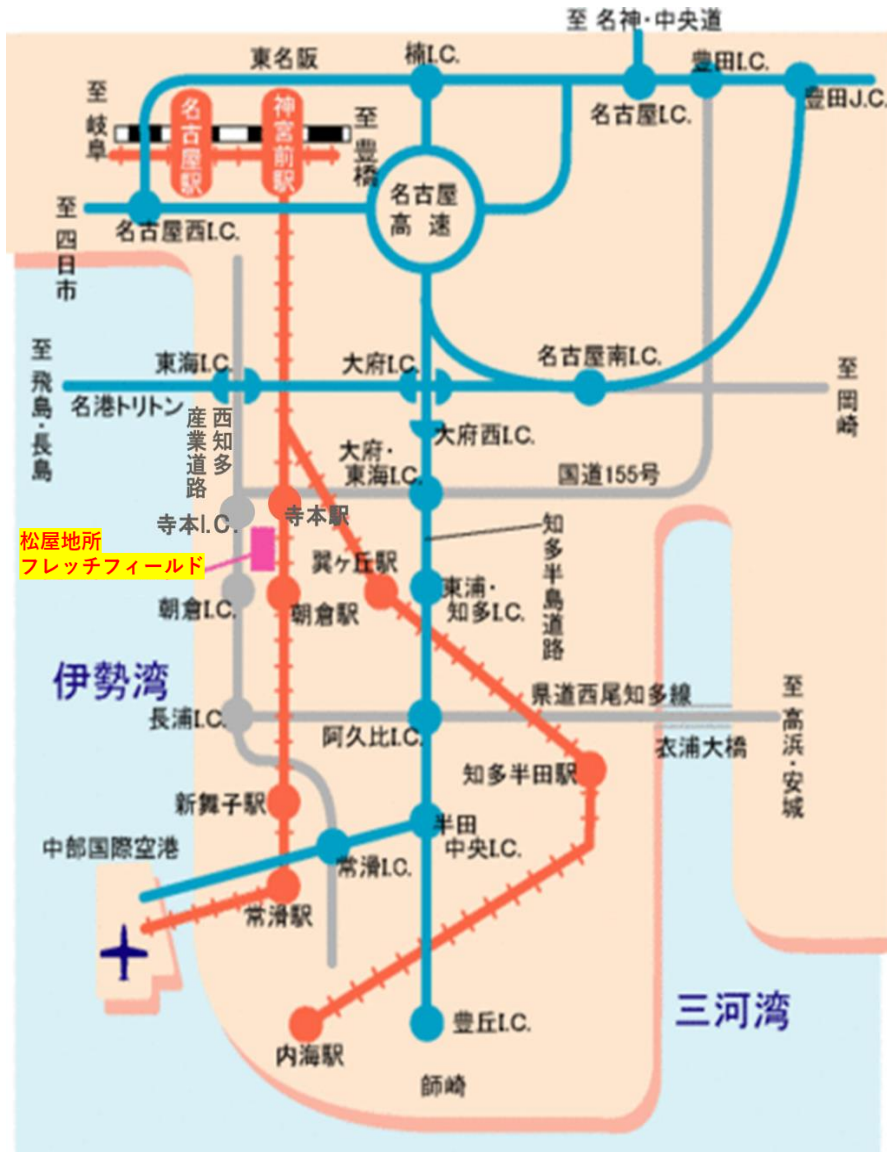

松屋地所 Frechi Field(FBC 知多)アクセス MAP

【鉄道でお越しになる場合】

名鉄常滑線「寺本駅」下車、徒歩 7 分

名古屋駅 ➡ 寺本駅は準急で約 30 分

名鉄常滑線「朝倉駅」下車、徒歩 15 分

名古屋駅 ➡ 朝倉駅は特急で約 20 分

【お車でお越しになる場合】

国道 155 号(西知多産業道路)、寺本 IC 出ですぐ

東海 IC(伊勢湾岸道・名古屋高速) ➡ 寺本 IC まで約 15 分